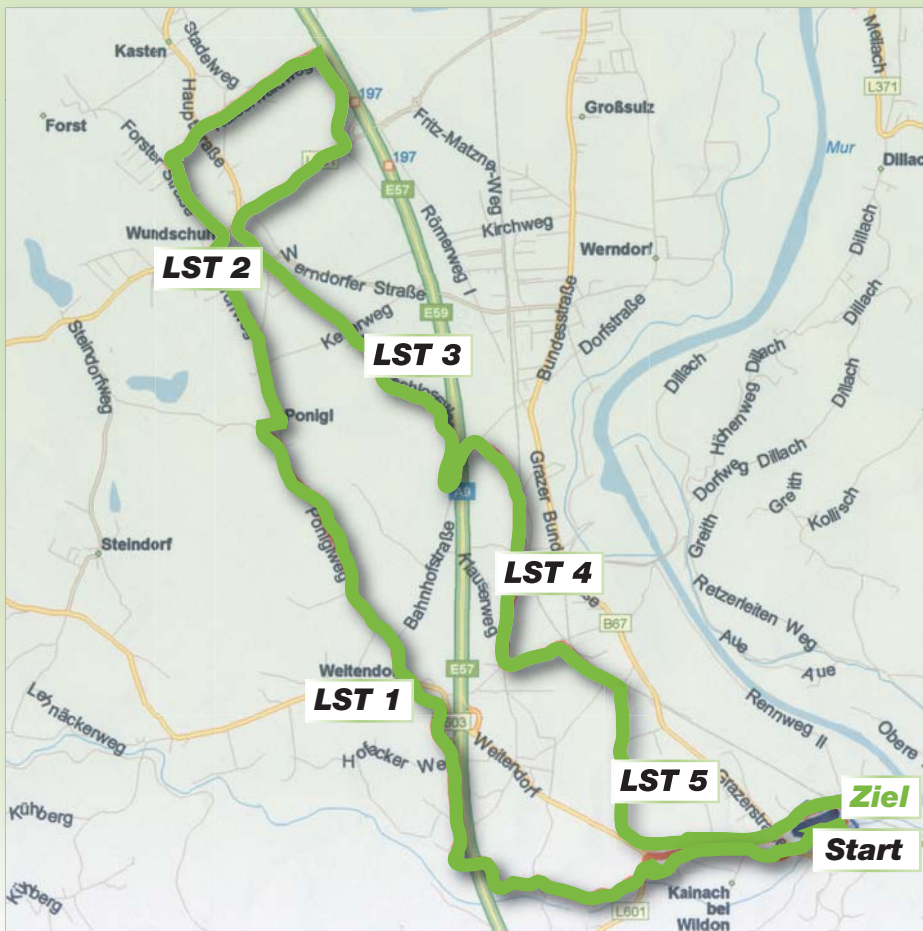

MERKUR HALBMARATHON 21,1 km

HALBMARATHON:

Einer der schönsten Halbmarathons Österreichs führt Sie durch die Gemeinden Wildon, Weitendorf und Wundschuh.

Die herrlichen Natur- und Landschaftseindrücke werden Ihnen unvergesslich bleiben.

Die Strecke ist flach und zu 90% asphaltiert.

LABESTATIONEN:

- LST 1 Weitendorf
- LST 2 Volksschule Wundschuh
- LST 3 Neuschloß
- LST 4 Zementfabrik
- LST 5 Gaswerk